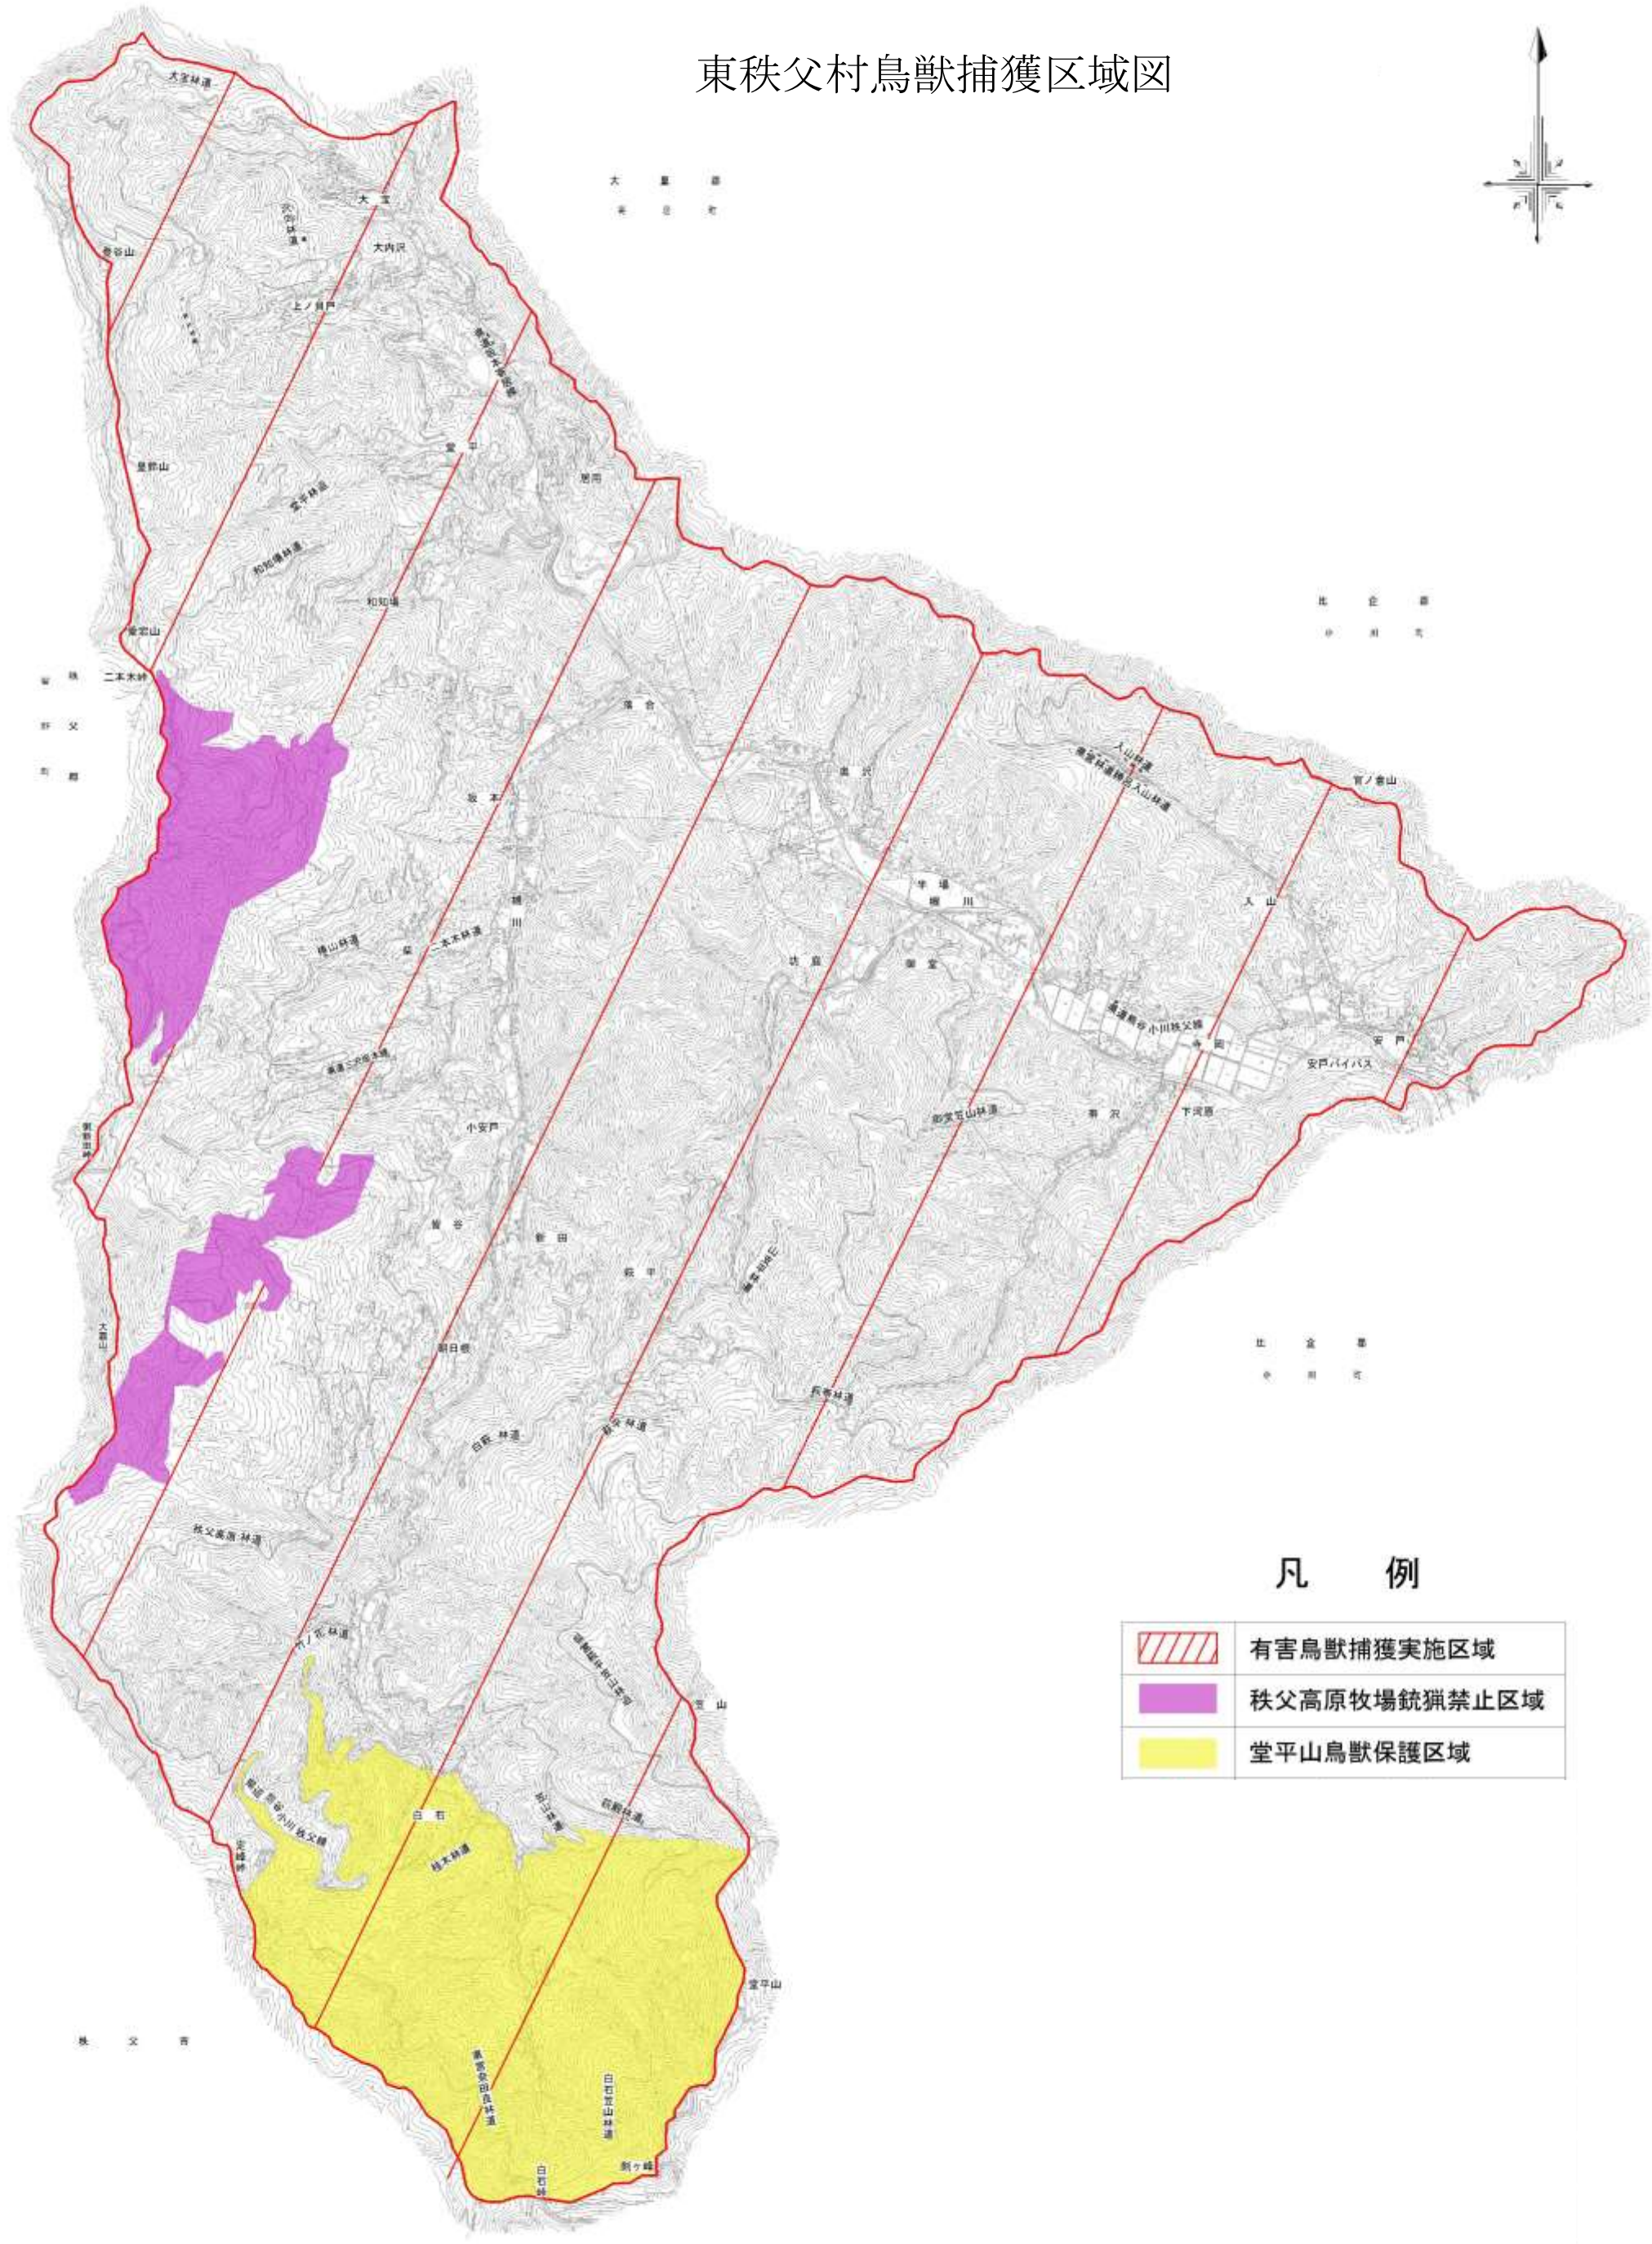

東秩父村鳥獣捕獲区域図

凡 例

	有害鳥獣捕獲実施区域
	秩父高原牧場銃猟禁止区域
	堂平山鳥獣保護区域

秩父市

秩父市