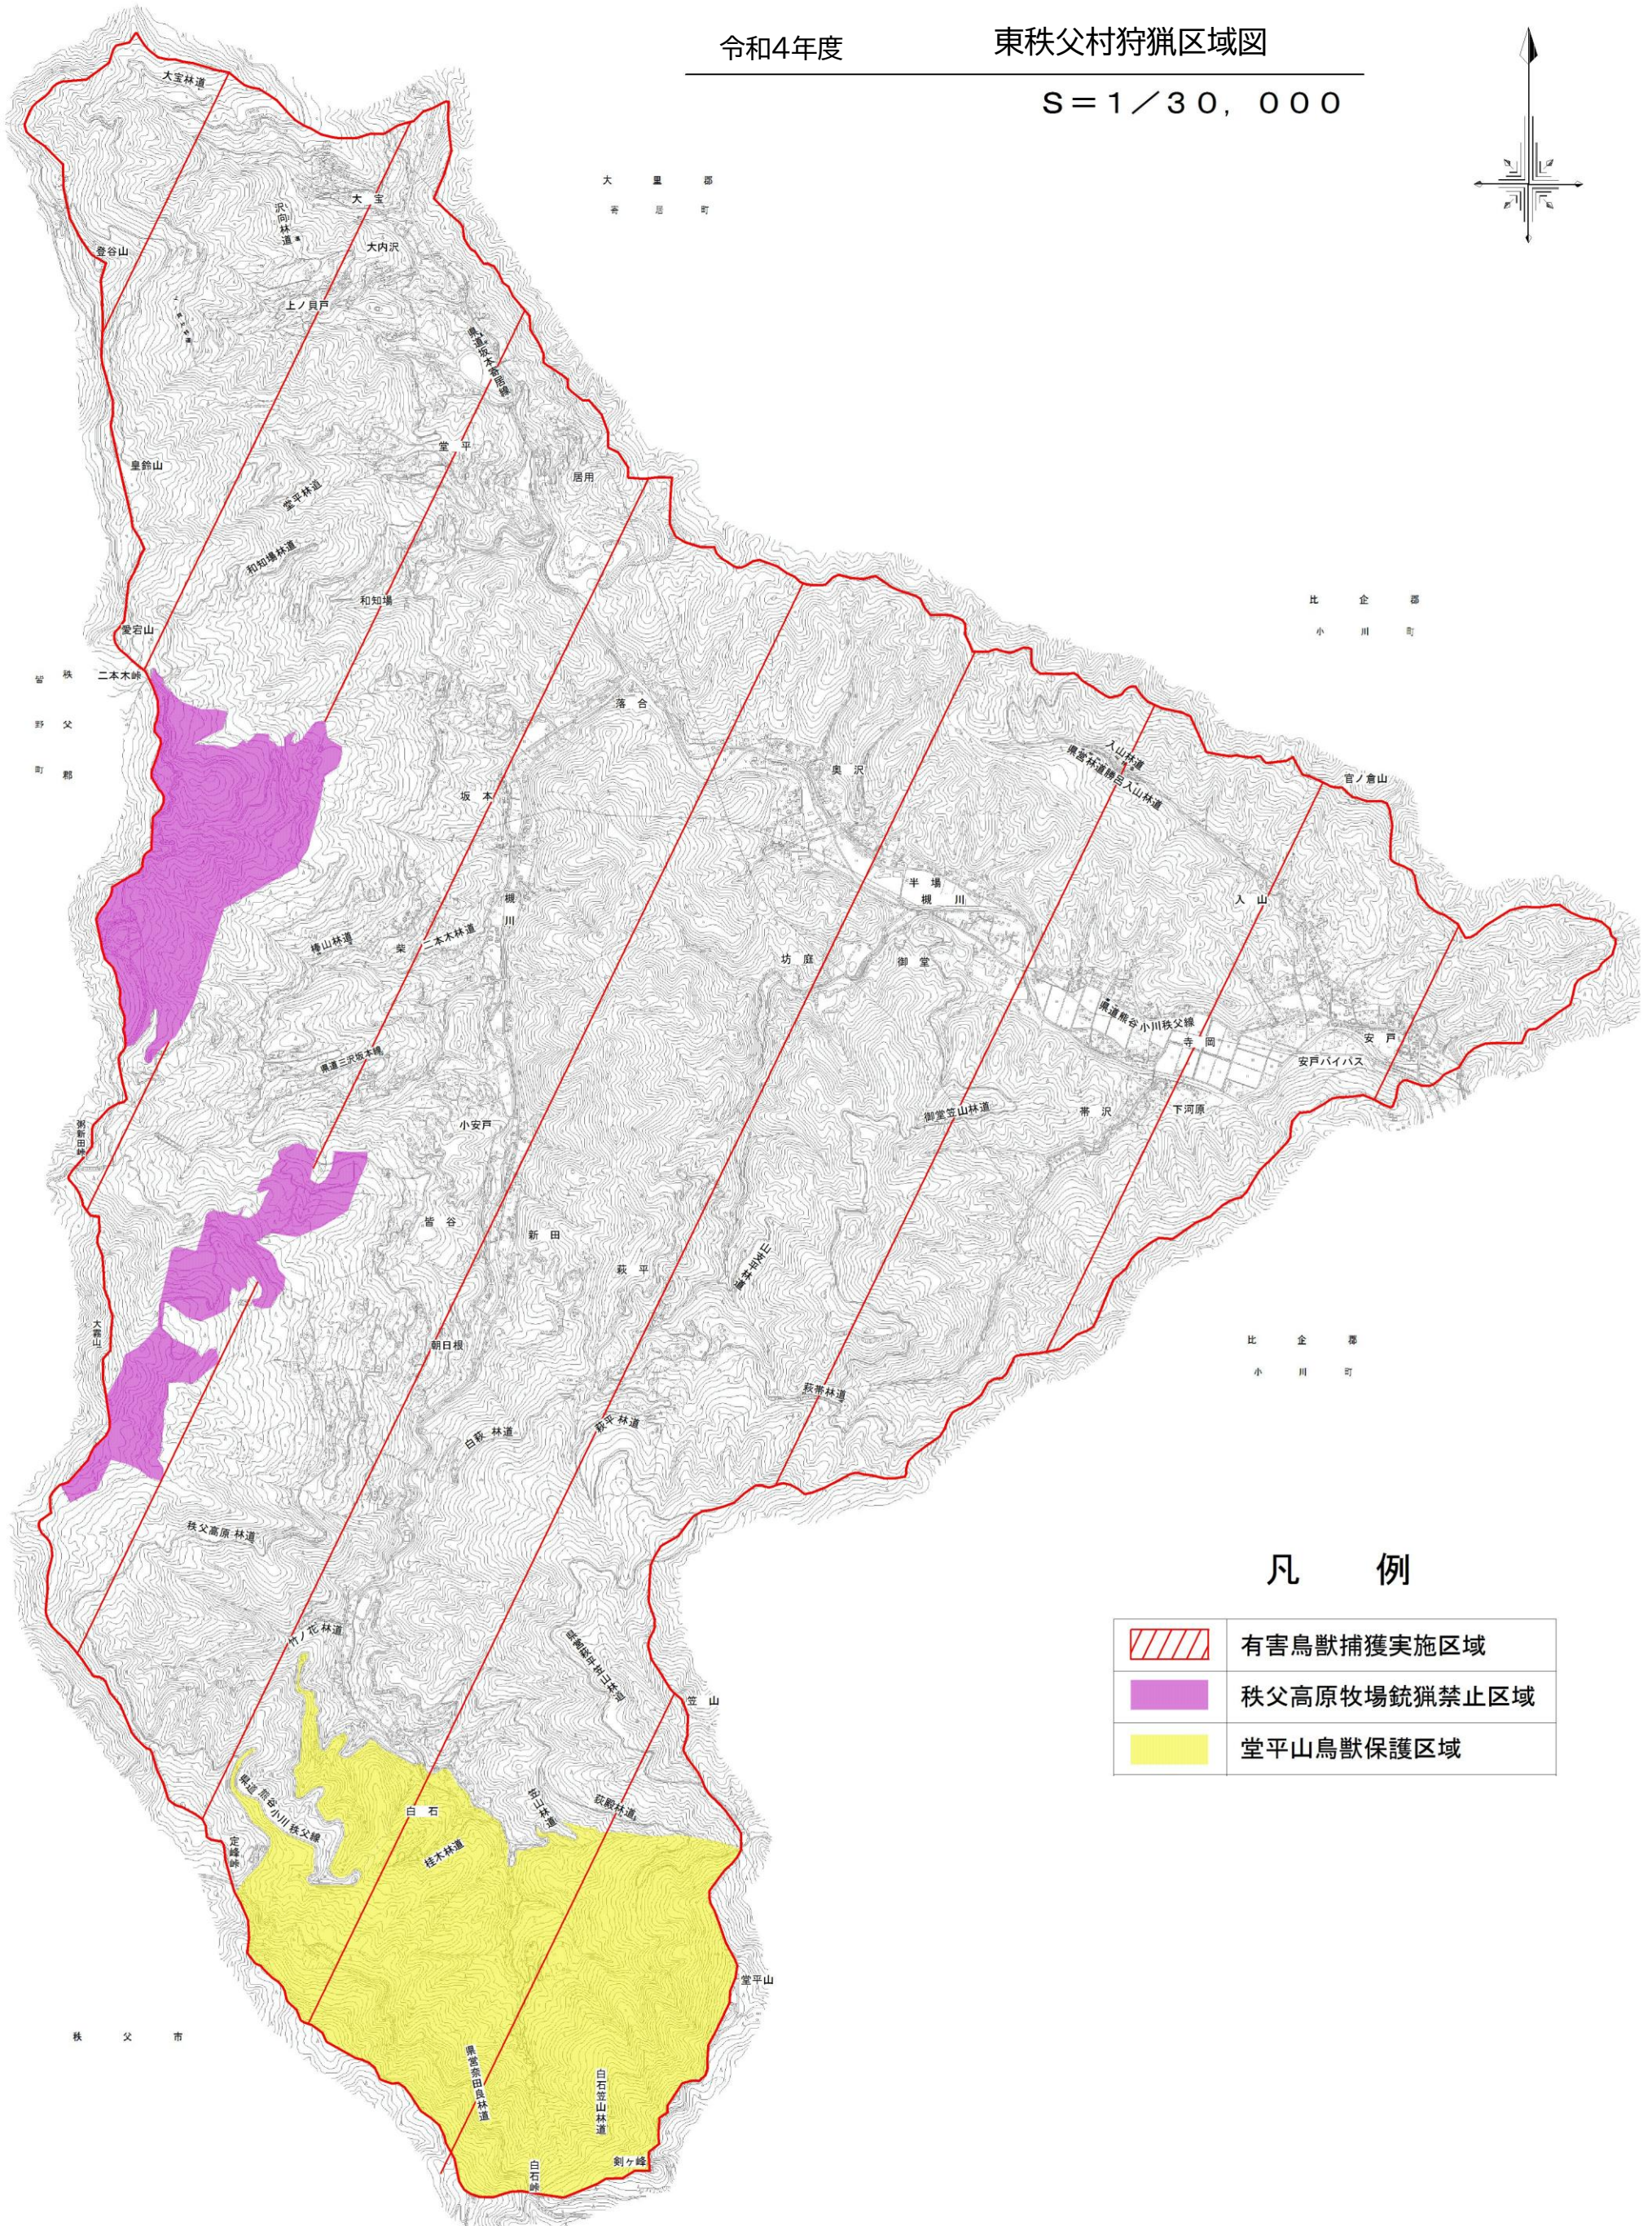

令和4年度

東秩父村狩猟区域図

S=1/30,000

大 里 郡
香 野 町

比 企 郡
小 川 町

比 企 郡
小 川 町

秩 父 市

凡 例

	有害鳥獣捕獲実施区域
	秩父高原牧場銃猟禁止区域
	堂平山鳥獣保護区域

SCALE: 1/30,000